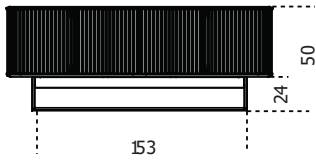

Gallotti&Radice

5th Avenue Crédence

2020

Madia in legno rivestita in acciaio inox "supermirror" nella finitura cromo nero con listelli in massello tinto nero poro aperto. Base in frassino tinto nero poro aperto e rivestita internamente in acciaio inox "supermirror" nella finitura cromo nero. Top in cristallo "grigio Italia" 12mm bisellato retroverniciato nero brillante con dettaglio in ottone satinato. Schienale interno in specchio 6mm. Configurazione standard con vani versione A (n. 2 vani per la misura cm 190 e n. 3 vani per la misura cm 280). Disponibili vani B e C con supplemento. Possibilità di versione bifacciale con apertura delle ante fronte o retro, da specificare al momento dell'ordine.

Cm (L x W x H)	Inches (L x W x H)
190 x 47 x 74	75 x 18 ³ / ₄ x 29 ¹ / ₄
280 x 47 x 74	110 ¹ / ₄ x 18 ³ / ₄ x 29 ¹ / ₄

Finiture

Cristallo

"Grigio Italia"

Extralight

Nero brillante

Specchio

Metallo