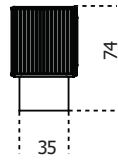

Gallotti&Radice

5th Avenue Crédence

2020

Madia in legno rivestita in acciaio inox "supermirror" nella finitura cromo nero con listelli in massello tinto nero poro aperto. Base in frassino tinto nero poro aperto e rivestita internamente in acciaio inox "supermirror" nella finitura cromo nero. Top in cristallo "grigio Italia" 12mm bisellato retroverniciato nero brillante con dettaglio in ottone satinato. Schienale interno in specchio 6mm. Configurazione standard con vani versione A (n. 2 vani per la misura cm 190 e n. 3 vani per la misura cm 280). Disponibili vani B e C con supplemento. Possibilità di versione bifacciale con apertura delle ante fronte o retro, da specificare al momento dell'ordine.

Cm (L x W x H)	Inches (L x W x H)
190 x 47 x 74	75 x 18 ³ / ₄ x 29 ¹ / ₄
280 x 47 x 74	110 ¹ / ₄ x 18 ³ / ₄ x 29 ¹ / ₄

Finiture

Cristallo

"Grigio Italia"

Extralight

Nero brillante

Specchio

Metallo