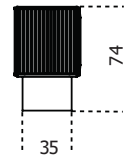

Gallotti&Radice

5th Avenue Crédence

2020

Madia in legno rivestita in acciaio inox "supermirror" nella finitura cromo nero con listelli in massello tinto nero poro aperto. Base in frassino tinto nero poro aperto e rivestita internamente in acciaio inox "supermirror" nella finitura cromo nero. Top in cristallo "grigio Italia" 12mm bisellato retroverniciato nero brillante con dettaglio in ottone satinato. Schienale interno in specchio 6mm. Configurazione standard con vani versione A (n. 2 vani per la misura cm 190 e n. 3 vani per la misura cm 280). Disponibili vani B e C con supplemento. Possibilità di versione bifacciale con apertura delle ante fronte o retro, da specificare al momento dell'ordine.

Cm (L x W x H)	Inches (L x W x H)
190 x 47 x 74	75 x 18 ³ / ₄ x 29 ¹ / ₄
280 x 47 x 74	110 ¹ / ₄ x 18 ³ / ₄ x 29 ¹ / ₄

Finiture

Cristallo

"Grigio Italia"

Extralight

Nero brillante

Specchio

Metallo