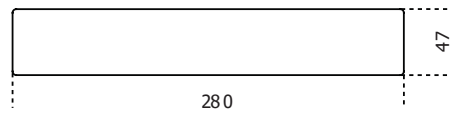

Gallotti&Radice

5th Avenue Crédence

2020

Madia in legno rivestita in acciaio inox "supermirror" nella finitura cromo nero con listelli in massello tinto nero poro aperto. Base in frassino tinto nero poro aperto e rivestita internamente in acciaio inox "supermirror" nella finitura cromo nero. Top in cristallo "grigio Italia" 12mm bisellato retroverniciato nero brillante con dettaglio in ottone satinato. Schienale interno in specchio 6mm. Configurazione standard con vani versione A (n. 2 vani per la misura cm 190 e n. 3 vani per la misura cm 280). Disponibili vani B e C con supplemento. Possibilità di versione bifacciale con apertura delle ante fronte o retro, da specificare al momento dell'ordine.

Cm (L x W x H)	Inches (L x W x H)
190 x 47 x 74	75 x 18 ³ / ₄ x 29 ¹ / ₄
280 x 47 x 74	110 ¹ / ₄ x 18 ³ / ₄ x 29 ¹ / ₄

Finiture

Cristallo

"Grigio Italia"

Extralight

Nero brillante

Specchio

Metallo