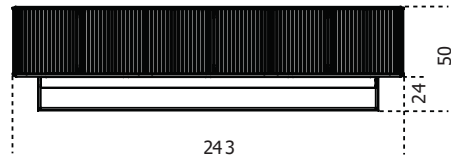

Gallotti&Radice

5th Avenue Crédence

2020

Madia in legno rivestita in acciaio inox "supermirror" nella finitura cromo nero con listelli in massello tinto nero poro aperto. Base in frassino tinto nero poro aperto e rivestita internamente in acciaio inox "supermirror" nella finitura cromo nero. Top in cristallo "grigio Italia" 12mm bisellato retroverniciato nero brillante con dettaglio in ottone satinato. Schienale interno in specchio 6mm. Configurazione standard con vani versione A (n. 2 vani per la misura cm 190 e n. 3 vani per la misura cm 280). Disponibili vani B e C con supplemento. Possibilità di versione bifacciale con apertura delle ante fronte o retro, da specificare al momento dell'ordine.

Cm (L x W x H)	Inches (L x W x H)
190 x 47 x 74	75 x 18 ³ / ₄ x 29 ¹ / ₄
280 x 47 x 74	110 ¹ / ₄ x 18 ³ / ₄ x 29 ¹ / ₄

Finiture

Cristallo

"Grigio Italia"

Extralight

Nero brillante

Specchio

Metallo