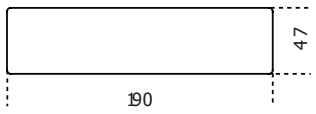

Gallotti&Radice

5th Avenue Crédence

2020

Madia in legno rivestita in acciaio inox "supermirror" nella finitura cromo nero con listelli in massello tinto nero poro aperto. Base in frassino tinto nero poro aperto e rivestita internamente in acciaio inox "supermirror" nella finitura cromo nero. Top in cristallo "grigio Italia" 12mm bisellato retroverniciato nero brillante con dettaglio in ottone satinato. Schienale interno in specchio 6mm. Configurazione standard con vani versione A (n. 2 vani per la misura cm 190 e n. 3 vani per la misura cm 280). Disponibili vani B e C con supplemento. Possibilità di versione bifacciale con apertura delle ante fronte o retro, da specificare al momento dell'ordine.

Cm (L x W x H)	Inches (L x W x H)
190 x 47 x 74	75 x 18 ³ / ₄ x 29 ¹ / ₄
280 x 47 x 74	110 ¹ / ₄ x 18 ³ / ₄ x 29 ¹ / ₄

Finiture

Cristallo

"Grigio Italia"

Extralight

Nero brillante

Specchio

Metallo