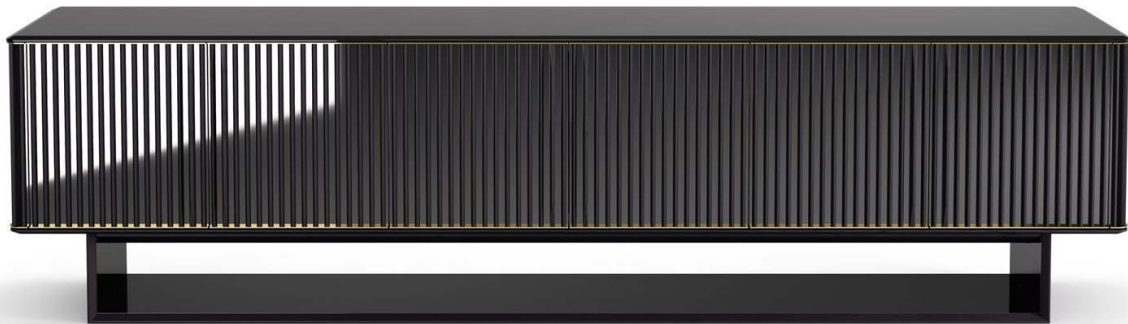

Gallotti&Radice

5th Avenue Crédence

2020

Madia in legno rivestita in acciaio inox "supermirror" nella finitura cromo nero con listelli in massello tinto nero poro aperto. Base in frassino tinto nero poro aperto e rivestita internamente in acciaio inox "supermirror" nella finitura cromo nero. Top in cristallo "grigio Italia" 12mm bisellato retroverniciato nero brillante con dettaglio in ottone satinato. Schienale interno in specchio 6mm. Configurazione standard con vani versione A (n. 2 vani per la misura cm 190 e n. 3 vani per la misura cm 280). Disponibili vani B e C con supplemento. Possibilità di versione bifacciale con apertura delle ante fronte o retro, da specificare al momento dell'ordine.

Cm (L x W x H)	Inches (L x W x H)
190 x 47 x 74	75 x 18 ³ / ₄ x 29 ¹ / ₄
280 x 47 x 74	110 ¹ / ₄ x 18 ³ / ₄ x 29 ¹ / ₄

Finiture

Cristallo

"Grigio Italia"

Extralight

Nero brillante

Specchio

Metallo

Cromo nero
"supermirror"

Ottone satinato

Legno

Frassino tinto
nero poro aperto